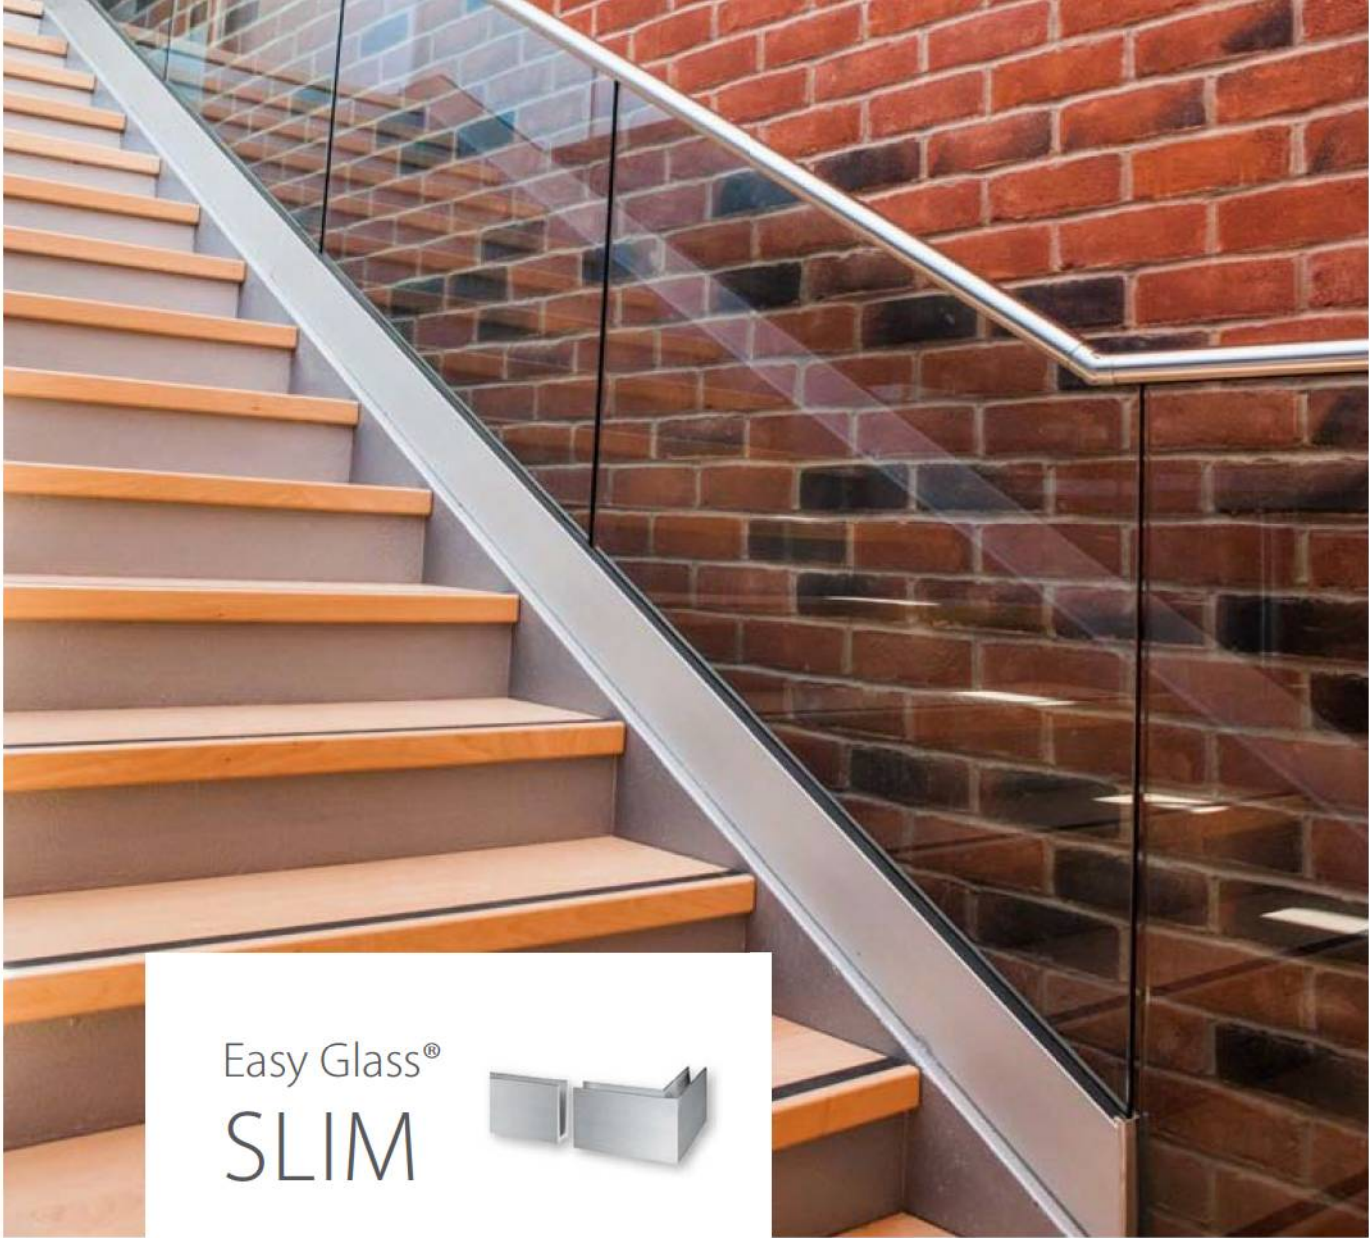

- Laminert sikkerhetsglass, 16,76 mm
- Med 2 beskyttelseslag
- Lagervare

Easy Glass® SLIM

Dette er vår mest prisgunstige løsning fra vårt utvalg av minimalistiske glassrekkverk-systemer. Et utmerket alternativ for boliger eller mindre næringsbygg. Easy Glass® Slim monteres raskt og ukomplisert takket være lav vekt og «Safety Wedge System».

DESIGNET FOR BRUK I OFFENTLIGE MILJØER OG PRIVATE HJEM

Easy Glass® EVO

Med sin godt gjennomtenkte utforming, er dette fortsatt fremtidens glassrekkverk. Hver enhet kan justeres både sidelengs og i høyden, noe som gir problemfri justering og montasje.