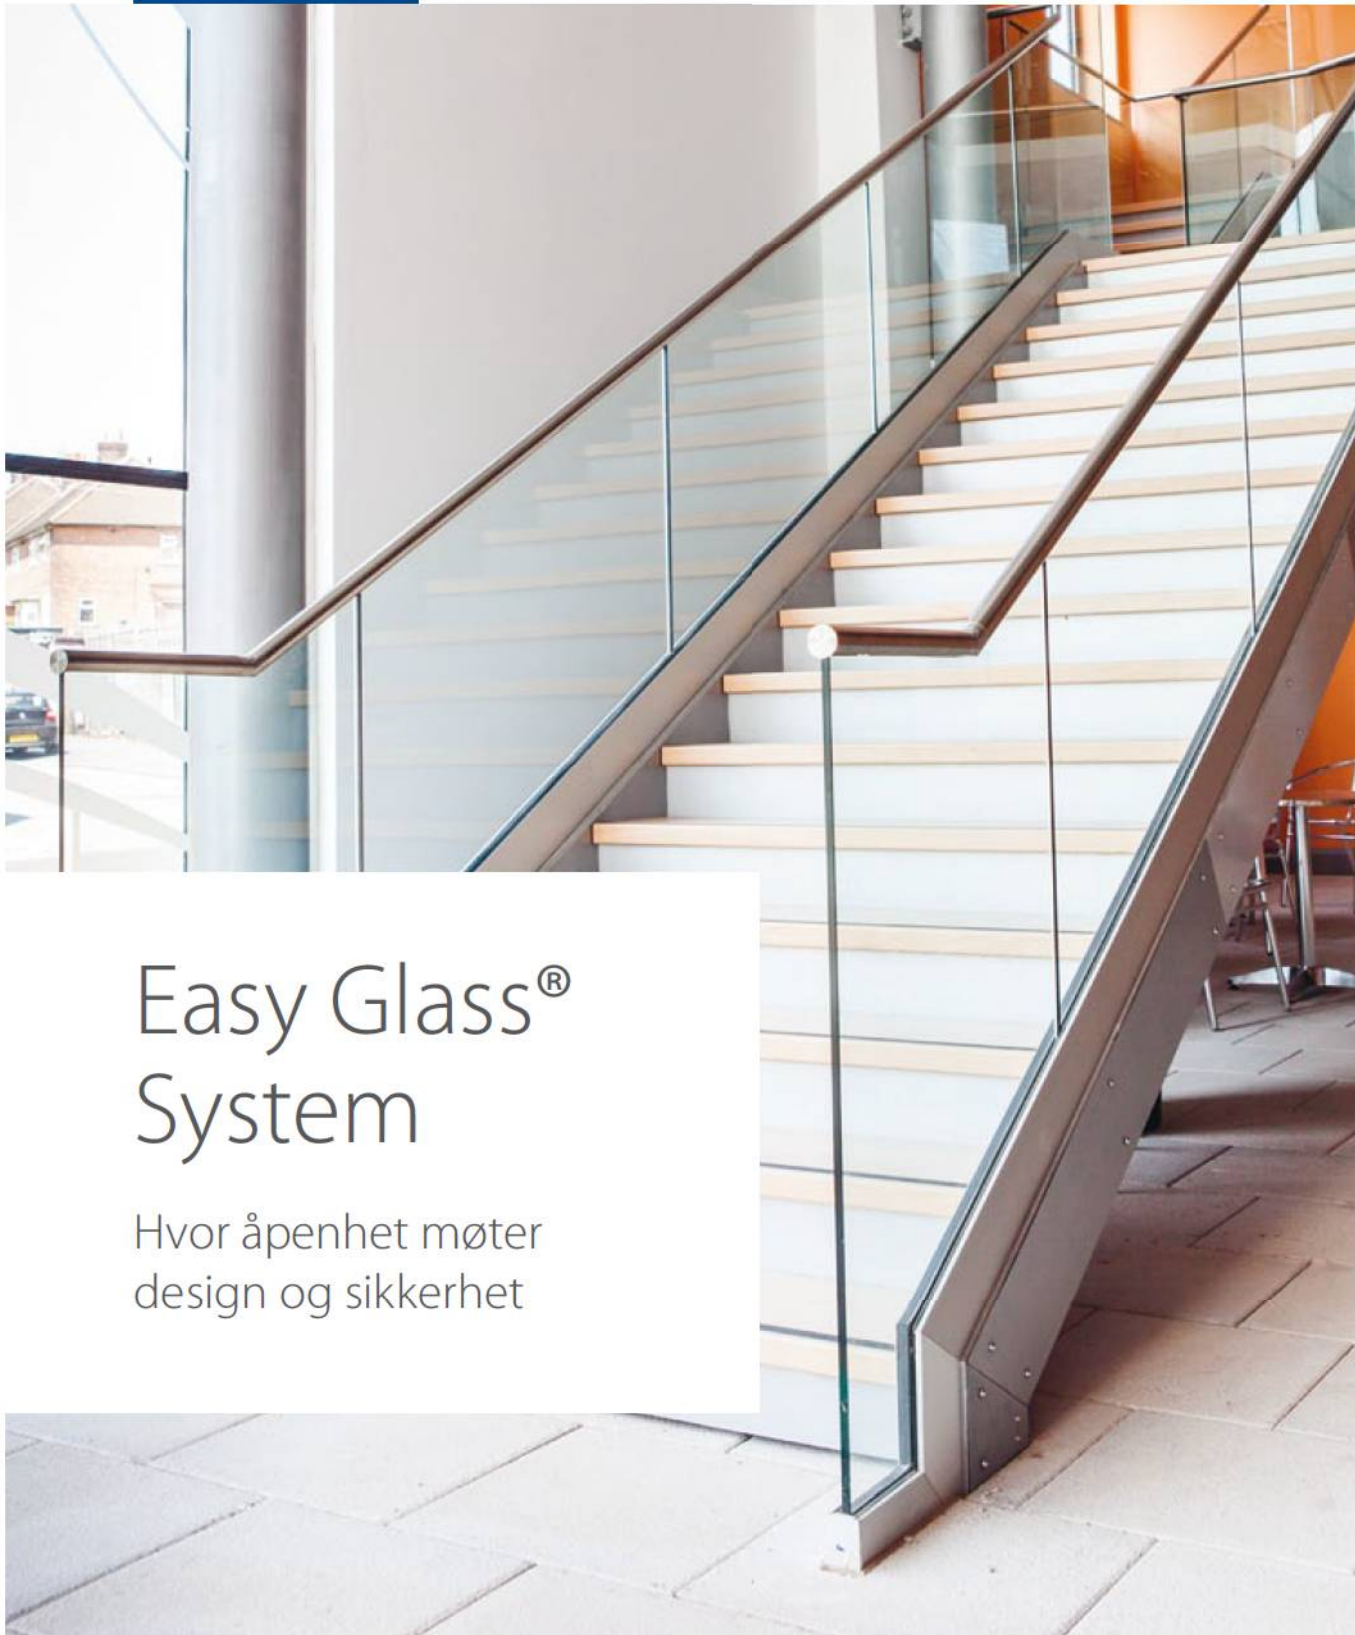

Your choice in railing systems

Easy Glass® System

Hvor åpenhet møter
design og sikkerhet